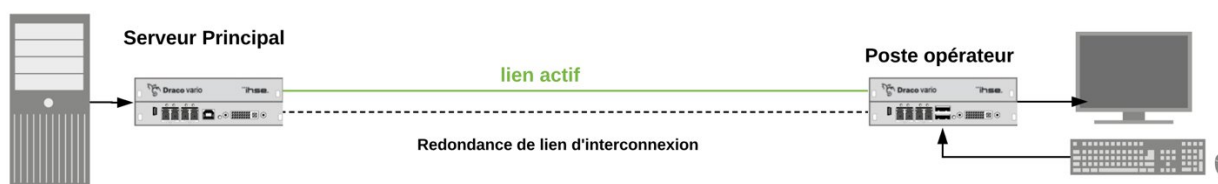

Nos déports KVM sont modulaires. Ils sont composés de châssis dans lesquels sont insérées les unités KVM (émetteur ou récepteur). Vous pouvez construire sur mesure votre système de déport KVM en fonction de vos interfaces vidéo et des périphériques dont vous avez besoin.

Nos produits s'adaptent en fonction de vos salles, du nombre et types de sources à afficher, et de la disposition des écrans sur vos pupitres opérateurs. Vous pouvez ainsi déporter vos machines bruyantes et les centraliser dans un espace sécurisé.

Principales caractéristiques de nos déports KVM

- Gestion de plusieurs écrans juxtaposés sur le poste utilisateur.
- Gain de place et optimisation du poste utilisateur par réduction du nombre de clavier/souris.
- Système modulaire à base de cartes et châssis mécaniques avec alimentations redondantes.

- Accès possible à une machine de deux emplacements physiques différents

- Accès à une machine de secours en cas d'indisponibilité de la machine principale

- Possibilités de raccordement à un système matriciel pour accéder à plusieurs machines à partir d'un seul poste opérateur simple ou multi-écrans (configuration n vers n).