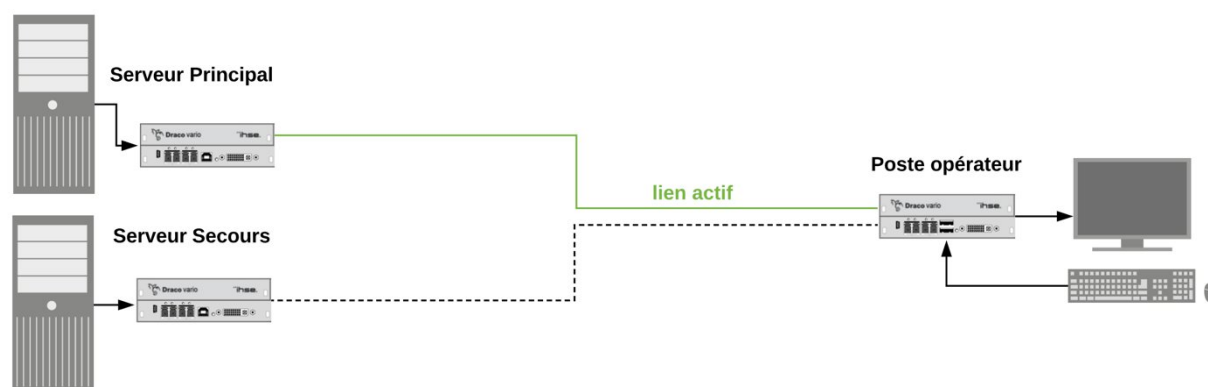

Nos déports KVM sont modulaires. Ils sont composés de châssis dans lesquels sont insérées les unités KVM (émetteur ou récepteur). Vous pouvez construire sur mesure votre système de déport KVM en fonction de vos interfaces vidéo et des périphériques dont vous avez besoin.

Principales caractéristiques de nos déports KVM

- Gestion de plusieurs écrans juxtaposés sur le poste utilisateur.
- Gain de place et optimisation du poste utilisateur par réduction du nombre de clavier/souris.
- Système modulaire à base de cartes et châssis mécaniques avec alimentations redondantes.

- Nombreuses cartes d'interfaces vidéo et data (Display Port, HDMI, DVI, VGA, USB-HID, USB2, RS232 ...)
- Transmission sécurisée sur fibre optique (5 km) ou câble cuivre RJ45 (140 mètres) dédiée.
- Redondance intégrée avec version de déport KVM à double lien d'attachement de backup

- Accès possible à une machine de deux emplacements physiques différents

- Accès à une machine de secours en cas d'indisponibilité de la machine principale

- Possibilités de raccordement à un système matriciel pour accéder à plusieurs machines à partir d'un seul poste opérateur simple ou multi-écrans (configuration n vers n).