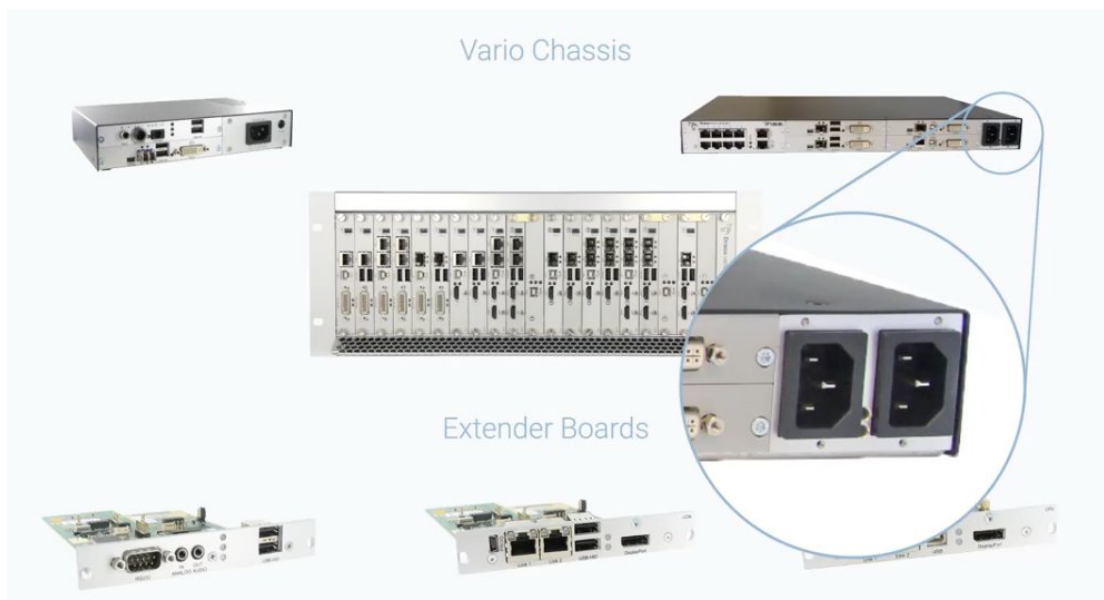

- Améliorer l'ergonomie du poste opérateur grâce à un seul clavier/souris opérant sur plusieurs écrans juxtaposés (1 à 8 écrans).
- Accéder à vos machines distantes instantanément et de manière sécurisée sans latence avec une parfaite qualité d'affichage vidéo en résolution full HD ou 4K.
- Passer d'un écran à l'autre par simple mouvement du pointeur souris ou par une touche clavier.

Nos déports KVM sont modulaires. Ils sont composés de châssis dans lesquels sont insérées les unités KVM (émetteur ou récepteur). Vous pouvez construire sur mesure votre système de déport KVM en fonction de vos interfaces vidéo et des périphériques dont vous avez besoin.

Nos produits s'adaptent en fonction de vos salles, du nombre et types de sources à afficher, et de la disposition des écrans sur vos pupitres opérateurs. Vous pouvez ainsi déporter vos machines bruyantes et les centraliser dans un espace sécurisé.

- Nombreuses cartes d'interfaces vidéo et data (Display Port, HDMI, DVI, VGA, USB-HID, USB2, RS232 ...)
- Transmission sécurisée sur fibre optique (5 km) ou câble cuivre RJ45 (140 mètres) dédiée.
- Redondance intégrée avec version de déport KVM à double lien d'attachement de backup