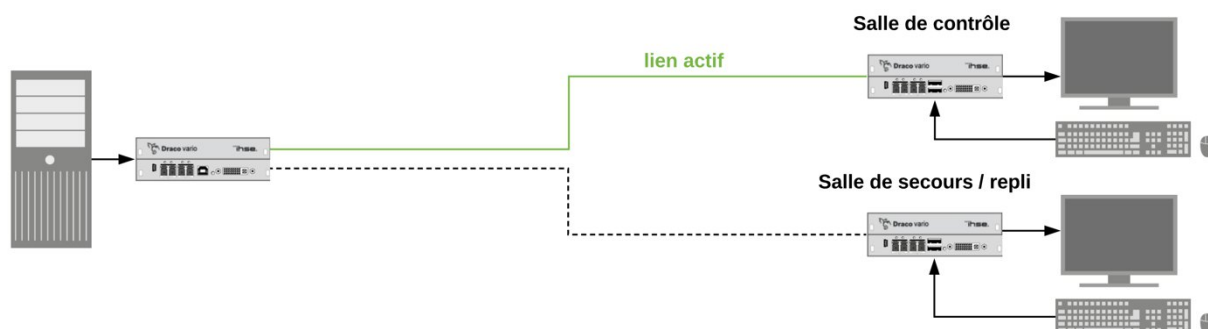

Nos déports KVM sont modulaires. Ils sont composés de châssis dans lesquels sont insérées les unités KVM (émetteur ou récepteur). Vous pouvez construire sur mesure votre système de déport KVM en fonction de vos interfaces vidéo et des périphériques dont vous avez besoin.

Principales caractéristiques de nos déports KVM

- Gestion de plusieurs écrans juxtaposés sur le poste utilisateur.
- Gain de place et optimisation du poste utilisateur par réduction du nombre de clavier/souris.
- Système modulaire à base de cartes et châssis mécaniques avec alimentations redondantes.

- Nombreuses cartes d'interfaces vidéo et data (Display Port, HDMI, DVI, VGA, USB-HID, USB2, RS232 ...)
- Transmission sécurisée sur fibre optique (5 km) ou câble cuivre RJ45 (140 mètres) dédiée.
- Redondance intégrée avec version de déport KVM à double lien d'attachement de backup

- Accès possible à une machine de deux emplacements physiques différents

- Accès à une machine de secours en cas d'indisponibilité de la machine principale

- Possibilités de raccordement à un système matriciel pour accéder à plusieurs machines à partir d'un seul poste opérateur simple ou multi-écrans (configuration n vers n).