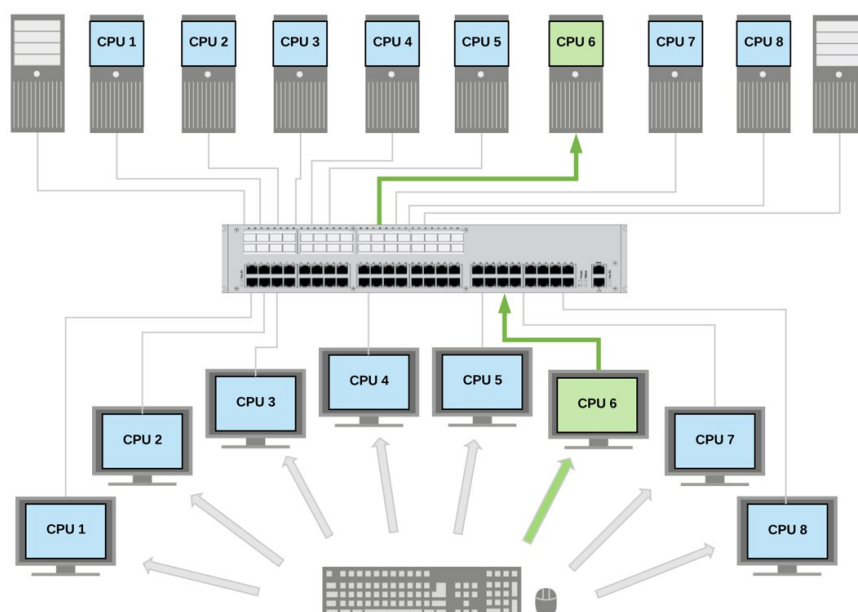

- Améliorer l'ergonomie du poste opérateur grâce à un seul clavier/souris opérant sur plusieurs écrans juxtaposés (1 à 8 écrans).
- Accéder à vos machines distantes instantanément et de manière sécurisée sans latence avec une parfaite qualité d'affichage vidéo en résolution full HD ou 4K.
- Passer d'un écran à l'autre par simple mouvement du pointeur souris ou par une touche clavier.

Nos déports KVM sont modulaires. Ils sont composés de châssis dans lesquels sont insérées les unités KVM (émetteur ou récepteur). Vous pouvez construire sur mesure votre système de déport KVM en fonction de vos interfaces vidéo et des périphériques dont vous avez besoin.

Nos produits s'adaptent en fonction de vos salles, du nombre et types de sources à afficher, et de la disposition des écrans sur vos pupitres opérateurs. Vous pouvez ainsi déporter vos machines bruyantes et les centraliser dans un espace sécurisé.

- Accès possible à une machine de deux emplacements physiques différents

- Accès à une machine de secours en cas d'indisponibilité de la machine principale

- Possibilités de raccordement à un système matriciel pour accéder à plusieurs machines à partir d'un seul poste opérateur simple ou multi-écrans (configuration n vers n).